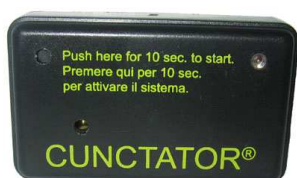

SAFETYFIRST

CONVOYEUR DE FUMÉE VERS LE HAUT

CONVOYEUR DE FUMÉE VERS LE HAUT

Dispositif pour convoyer la fumée de la partie arrière (où se trouve le collier d'expulsion) à la partie supérieure de l'armoire.

CUNCTATOR®

CUNCTATOR®

Système électronique pour le remplacement des filtres. Il avertit l'opérateur quand il faut remplacer le filtre par le biais d'un signal acoustique et lumineux.